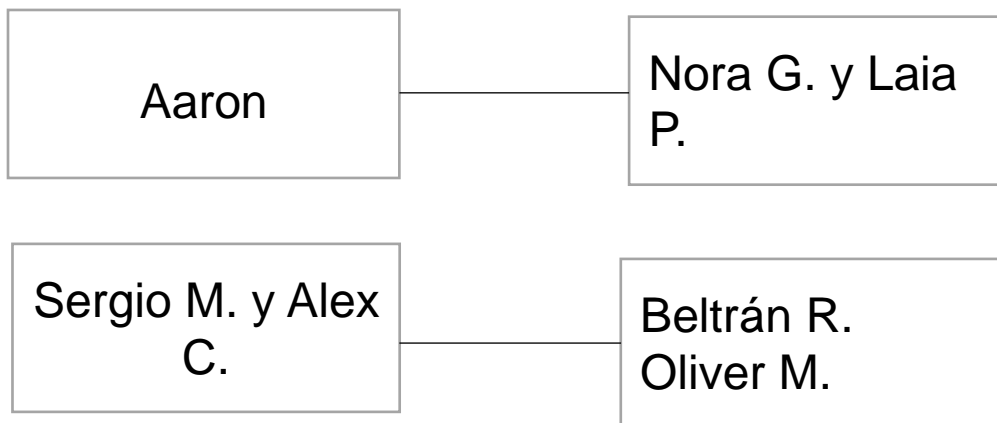

PÁDEL INFANTIL
20:00H
LUGAR: PISTA DE PÁDEL MUNICIPAL

NORMAS DE LA COMPETICIÓN:

- Los equipos deben presentarse 10 min antes del inicio de la competición.
- La duración de los partidos y el sistema de puntuación se establecerán antes del inicio de la competición.
- Cada jugador/a debe llevar su pala.