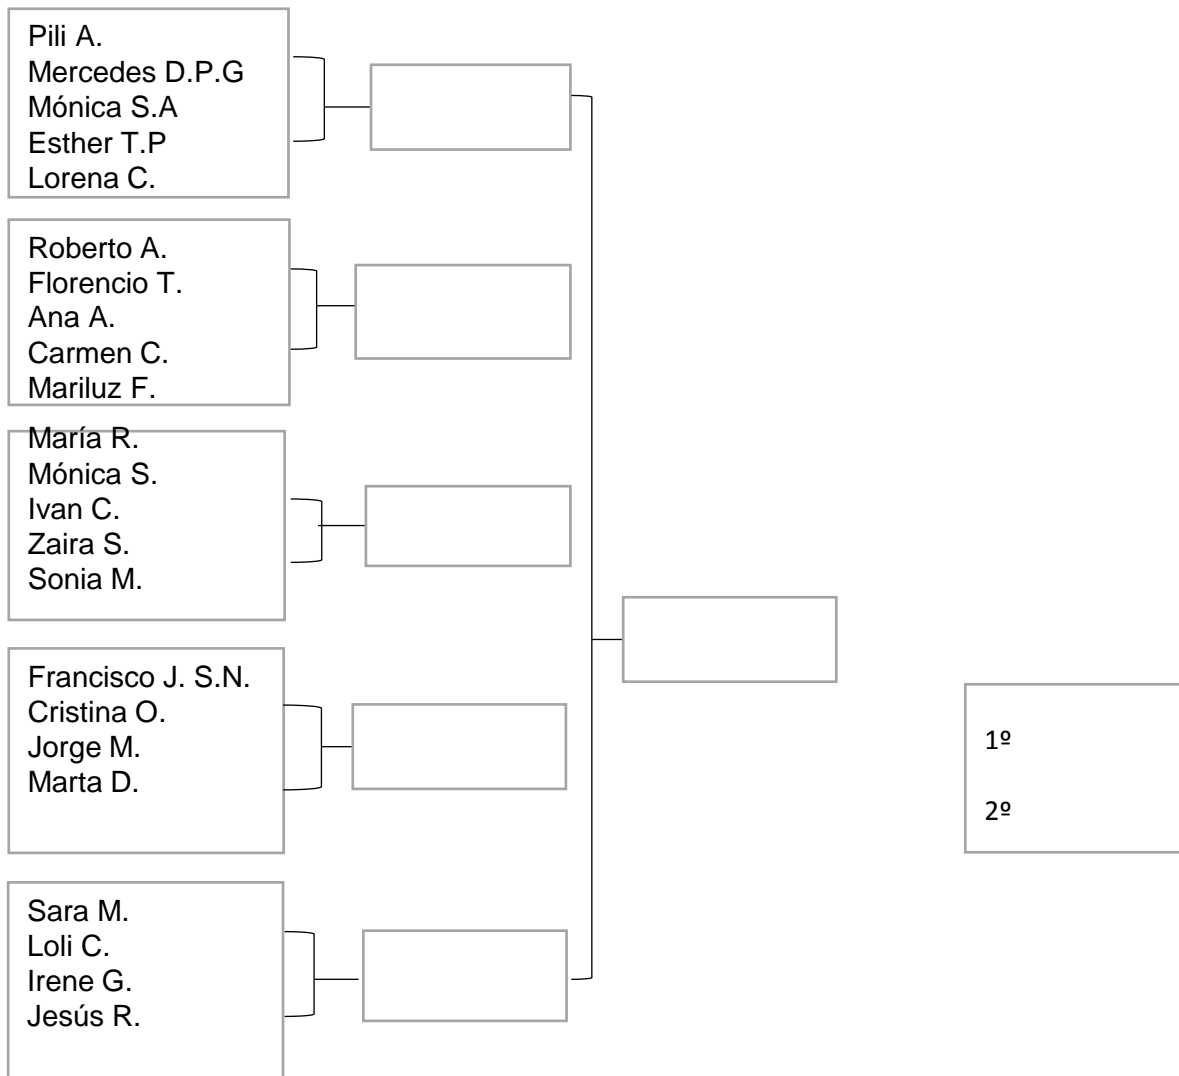

HAND REMY POLIVALENTE

- Los/as participantes deben estar 10 min antes del inicio de la competición.
- Antes del inicio de la competición se recordarán las normas básicas del juego y sistema de clasificación. De cada mesa se clasifica un/a jugador/a.

TUTE POLIVALENTE

- Los/as participantes deben estar 10 min antes del inicio de la competición.
- De cada mesa se clasifica una pareja.
- Antes del inicio de la competición se recordarán las normas básicas del juego y sistema de clasificación.