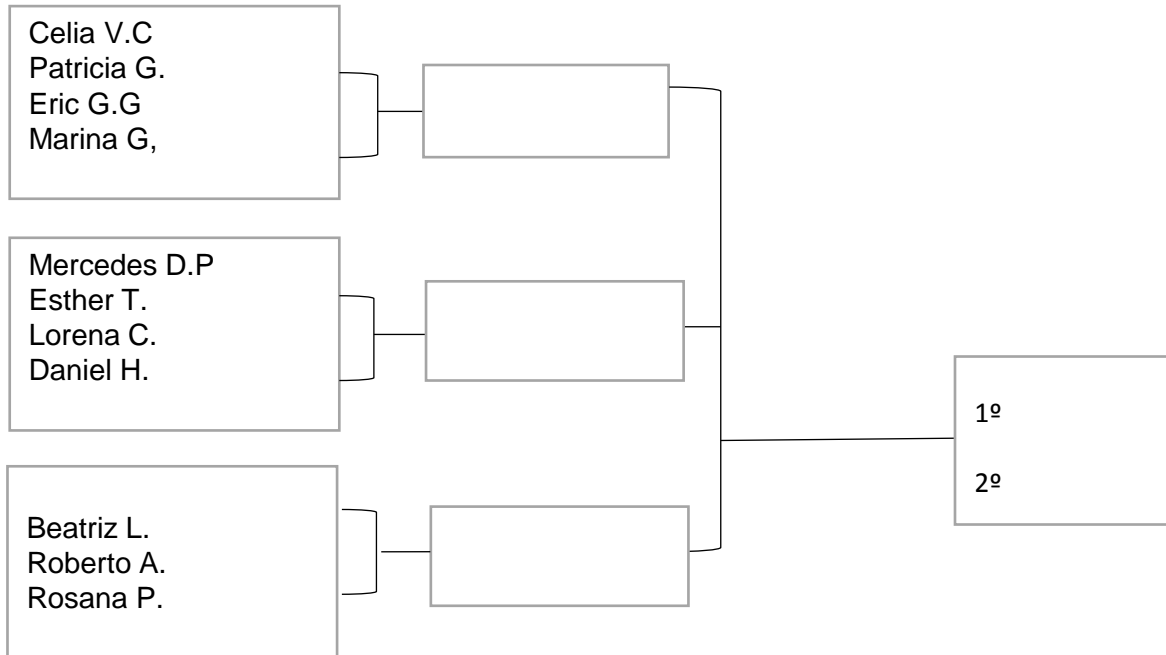

UNO ADULTO

CENTRO POLIVALENTE

- Los/as participantes deben estar 10 min antes del inicio de la competición.
- De cada mesa se clasifica un/a jugador/a.
- Antes del inicio de la competición se recordarán las normas básicas del juego y sistema de clasificación.